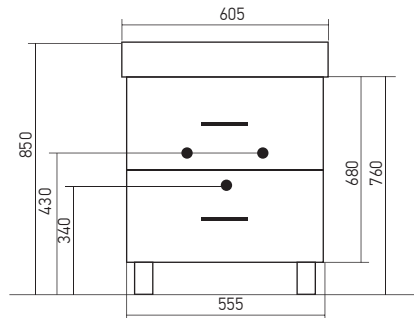

**Габариты:** в\*ш\*г (мм):

760 x 555 x 456

**Артикул:**

536800

**Комплектация:** ручка - 3

**ПЕНАЛ (ПРАВЫЙ)**

**Габариты:** в\*ш\*г (мм):

1520 x 340 x 316

**ТУМБА «СТИВ 60»  
ПОД УМЫВАЛЬНИК  
НАПОЛЬНАЯ 2 ЯЩИКА  
«ТИГОДА 60»**

**Габариты:** в\*ш\*г (мм):  
760 x 555 x 456

**Артикул:**  
536799

**Комплектация:** ручка - 2

**ТУМБА «СТИВ 60»  
ПОДВЕСНАЯ 2 ЯЩИКА  
ПОД УМЫВАЛЬНИК  
«ТИГОДА 60»**

**Габариты:** в\*ш\*г (мм):  
460 x 555 x 456

**Артикул:**  
536797

**Комплектация:** ручка - 2

**ПОЛУПЕНАЛ (ПРАВЫЙ)**

**Габариты:** в\*ш\*г (мм):  
900 x 340 x 316

**Артикул:** 536806

**Комплектация:** ручка - 3