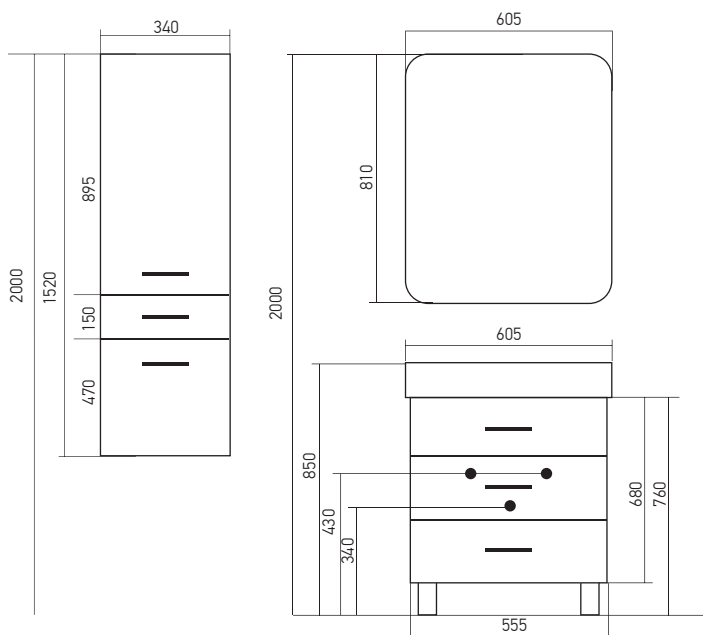

МАТЕРИАЛЫ

Материал корпуса:

ЛДСП влагостойкий

Материал фасада:

МДФ

Покрытие фасада:

Краска

Цвета фасада:

Белый

ОБОЗНАЧЕНИЯ НА СХЕМЕ

A - навесы для зеркал и шкафов

C - место для вывода труб водоснабжения

D - место для вывода трубы канализации