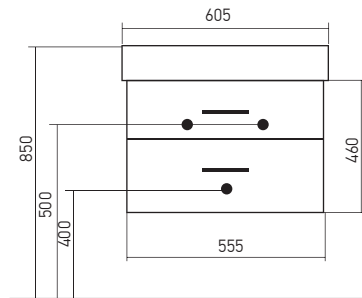

**Габариты:** в\*ш\*г (мм):

760 x 555 x 456

**Артикул:**

536800

**Комплектация:** ручка - 3

**ПЕНАЛ (ПРАВЫЙ)**

**Габариты:** в\*ш\*г (мм):

1520 x 340 x 316

**ТУМБА «СТИВ 60»  
ПОД УМЫВАЛЬНИК  
НАПОЛЬНАЯ 2 ЯЩИКА  
«ТИГОДА 60»**

**Габариты:** в\*ш\*г (мм):  
760 x 555 x 456

**Артикул:**  
536799

**Комплектация:** ручка - 2

**ТУМБА «СТИВ 60»  
ПОДВЕСНАЯ 2 ЯЩИКА  
ПОД УМЫВАЛЬНИК  
«ТИГОДА 60»**

**Габариты:** в\*ш\*г (мм):  
460 x 555 x 456

**Артикул:**  
536797

**Комплектация:** ручка - 2

**ПОЛУПЕНАЛ (ПРАВЫЙ)**

**Габариты:** в\*ш\*г (мм):  
900 x 340 x 316

**Артикул:** 536806

**Комплектация:** ручка - 3