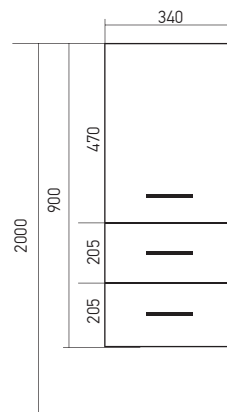

**Габариты:** в\*ш\*г (мм):

760 x 555 x 456

**Артикул:**

536800

**Комплектация:** ручка - 3

**ПЕНАЛ (ПРАВЫЙ)**

**Габариты:** в\*ш\*г (мм):

1520 x 340 x 316

**ТУМБА «СТИВ 60»  
ПОД УМЫВАЛЬНИК  
НАПОЛЬНАЯ 2 ЯЩИКА  
«ТИГОДА 60»**

**Габариты:** в\*ш\*г (мм):  
760 x 555 x 456

**Артикул:**  
536799

**Комплектация:** ручка - 2

**ТУМБА «СТИВ 60»  
ПОДВЕСНАЯ 2 ЯЩИКА  
ПОД УМЫВАЛЬНИК  
«ТИГОДА 60»**

**Габариты:** в\*ш\*г (мм):  
460 x 555 x 456

**Артикул:**  
536797

**Комплектация:** ручка - 2

**ПОЛУПЕНАЛ (ПРАВЫЙ)**

**Габариты:** в\*ш\*г (мм):  
900 x 340 x 316

**Артикул:** 536806

**Комплектация:** ручка - 3